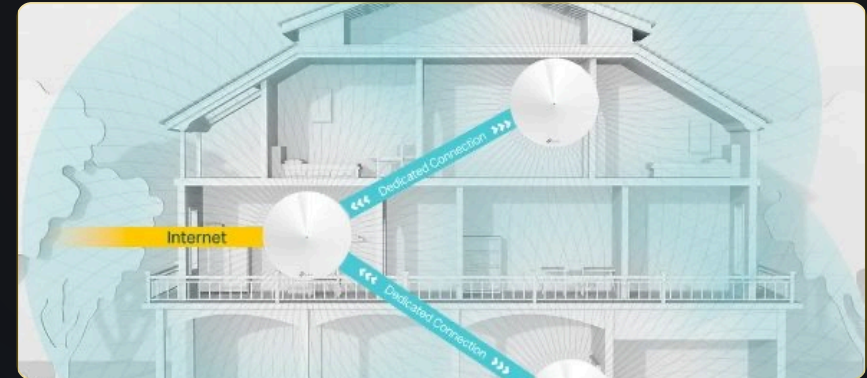

KETERBATASAN

- ✗ Node satelit berkomunikasi melalui sinyal Wi-Fi bersama — setiap node tambahan mengurangi throughput keseluruhan
- ✗ Tidak ada kontrol bandwidth atau prioritas lalu lintas
- ✗ Batas performa di sekitar 30 perangkat dan 100 Mbps
- ✗ Restart berkala saat satelit kehilangan sinkronisasi
- ✗ Terkunci pada satu merek dan model — tidak fleksibel
- ✗ Biaya lebih tinggi dari Tier 1, namun manfaat skalabilitas menurun

DIBANGUN UNTUK SKALA

- ▶ Dari rumah menengah hingga seluruh gedung bertingkat
- ▶ Hingga 200 perangkat per access point
- ▶ Mendukung hingga 3 jalur ISP dengan failover otomatis

DIBANGUN UNTUK PERFORMA

- ▶ Dikelola dan dipantau terpusat dari satu dashboard
- ▶ Multi-SSID — jaringan terpisah untuk keluarga, tamu, IoT, staf
- ▶ Pengaturan bandwidth, kontrol akses, prioritas trafik VIP
- ▶ Cakupan sinyal optimal tanpa zona mati