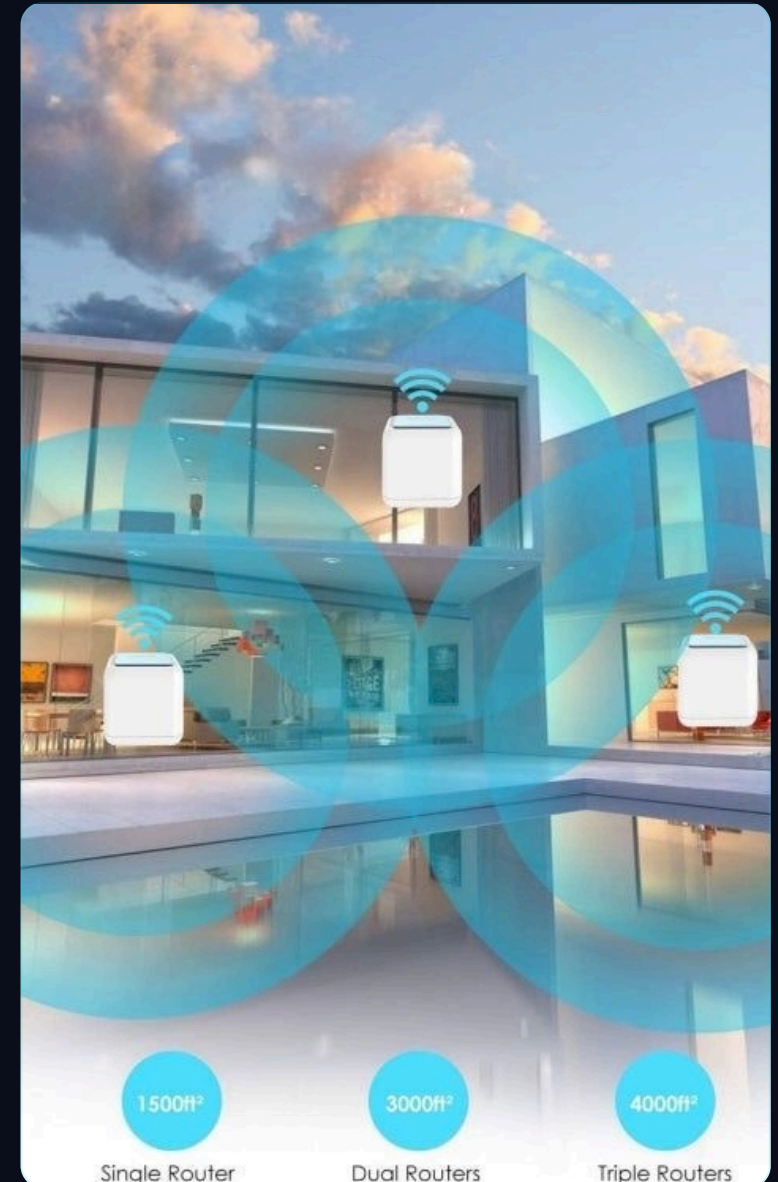

TIER 2 — MESH WI-FI TERPUSAT

03 / PERBANDINGAN

TINGKAT MENENGAH

Selangkah lebih maju — namun masih dibatasi oleh perangkat keras kelas konsumen.

KELEBIHAN

- ✓ Cocok untuk rumah atau apartemen menengah 2–3 kamar tidur
- ✓ Kecepatan nyata mencapai 100 Mbps
- ✓ Dapat diperluas hingga 6 node satelit
- ✓ Nyaman untuk kurang dari 30 perangkat

KETERBATASAN

- ✗ Node satelit berkomunikasi melalui sinyal Wi-Fi bersama — setiap node tambahan mengurangi throughput keseluruhan
- ✗ Tidak ada kontrol bandwidth atau prioritas lalu lintas
- ✗ Batas performa di sekitar 30 perangkat dan 100 Mbps
- ✗ Restart berkala saat satelit kehilangan sinkronisasi
- ✗ Terkunci pada satu merek dan model — tidak fleksibel
- ✗ Biaya lebih tinggi dari Tier 1, namun manfaat skalabilitas menurun